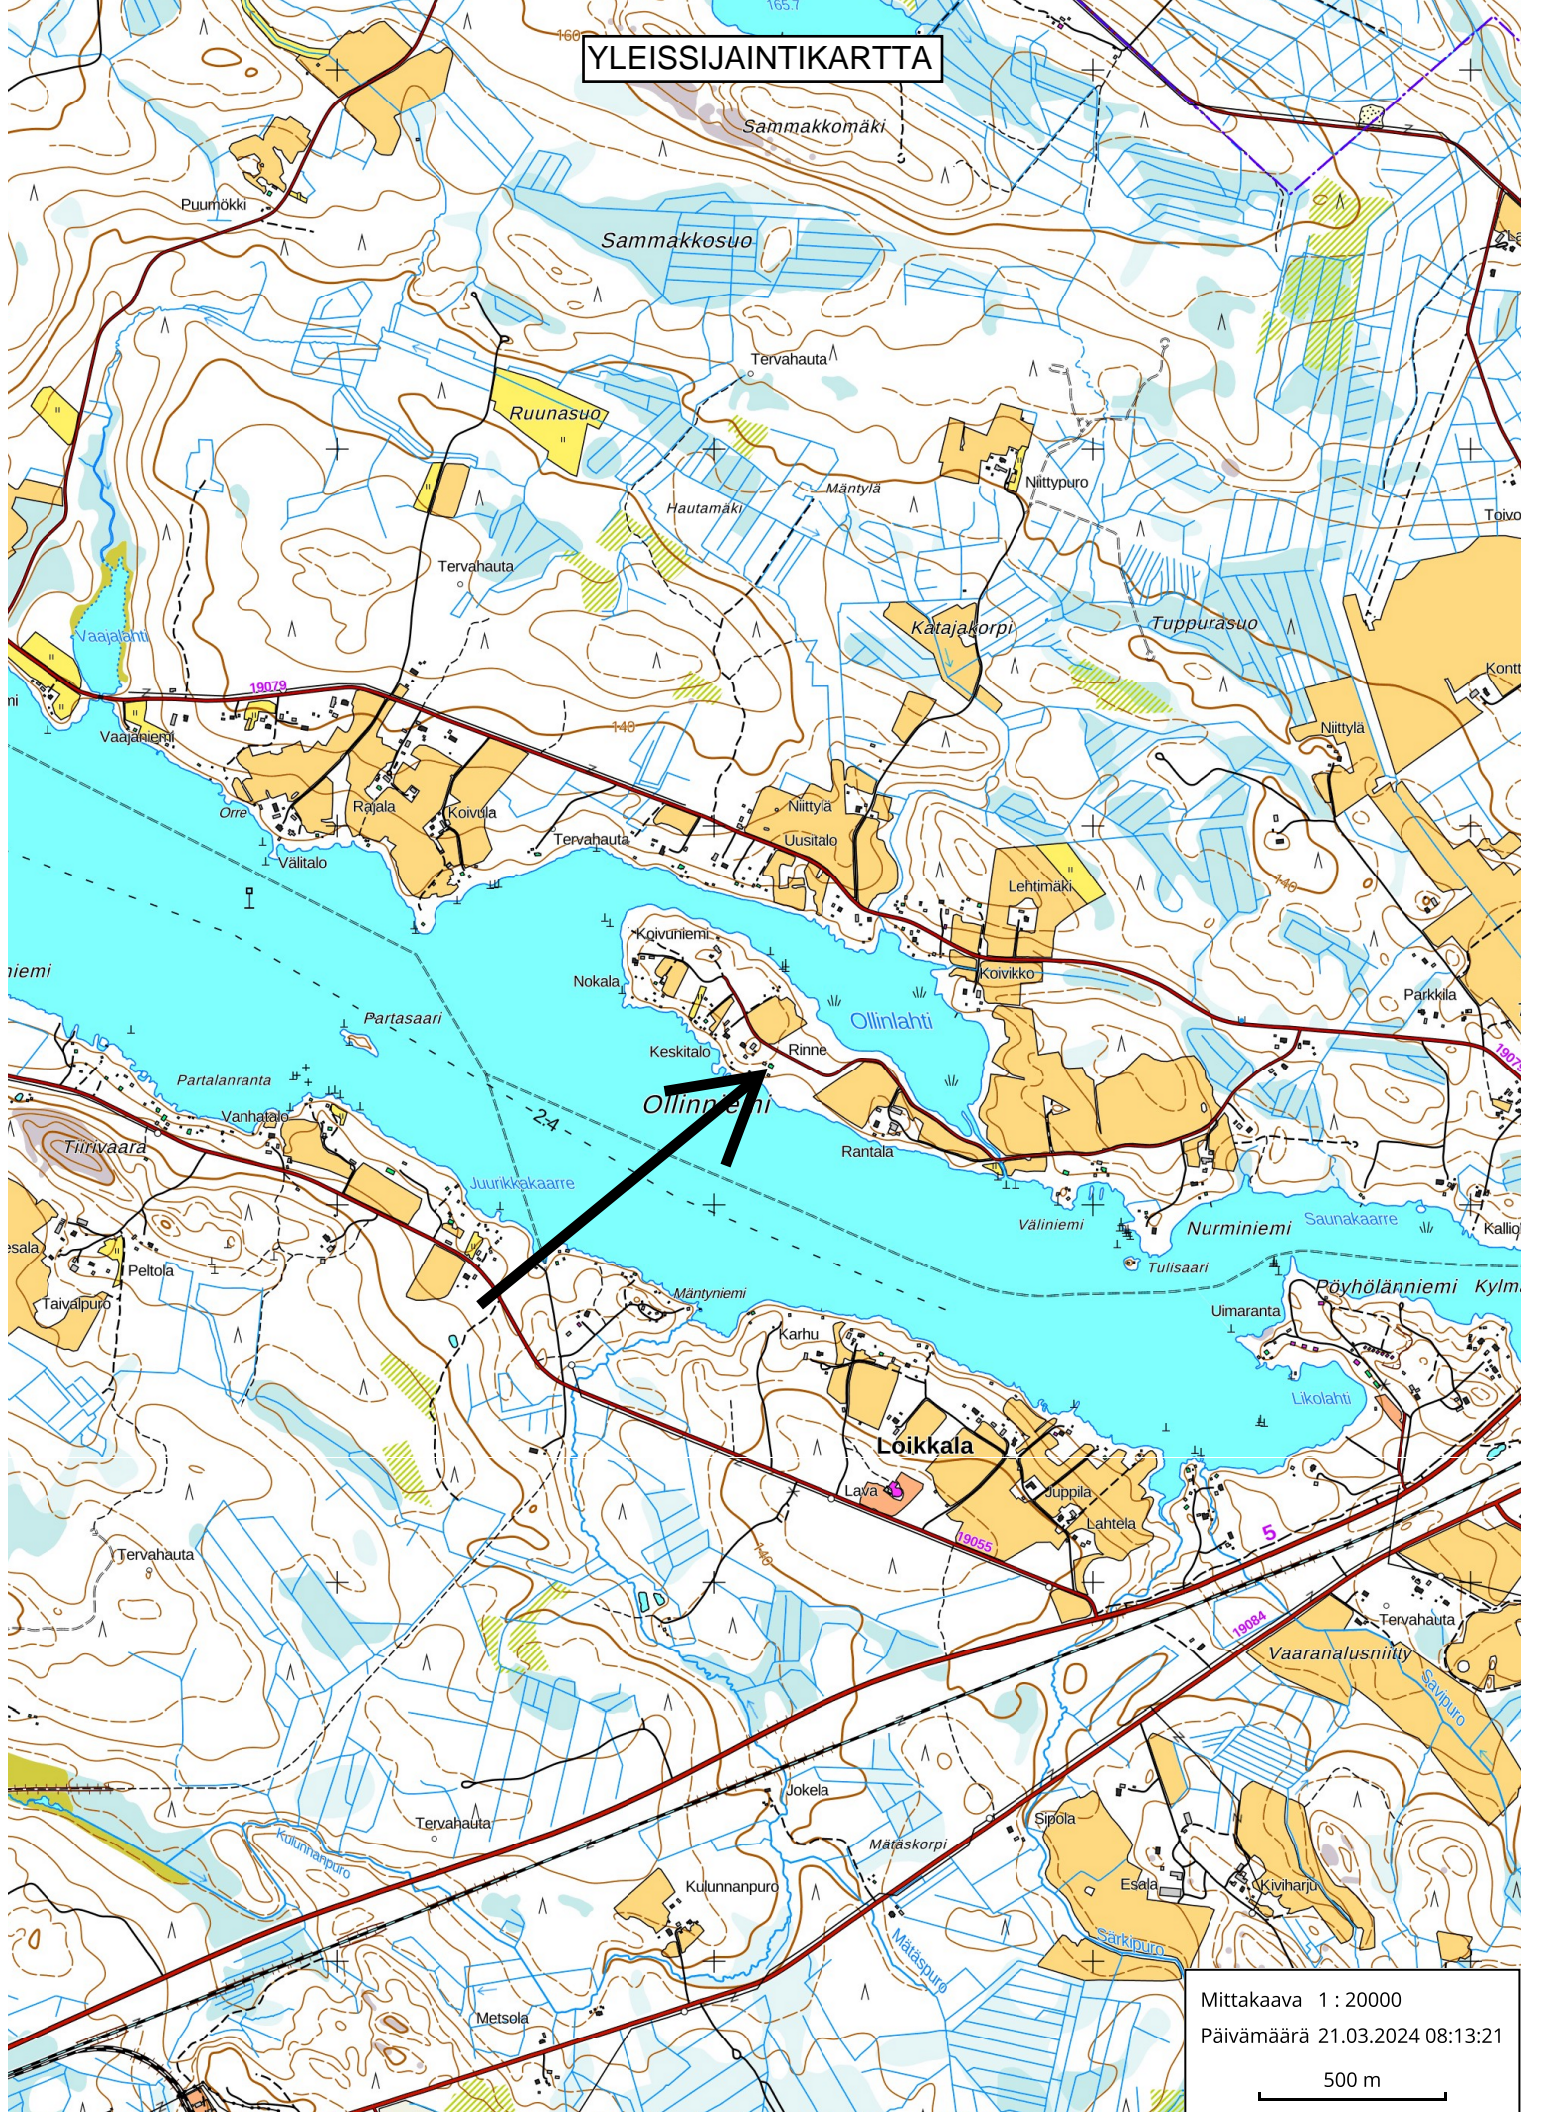

YLEISSIJAINTIKARTTA

Mittakaava 1 : 20000
Päivämäärä 21.03.2024 08:13:21
500 m